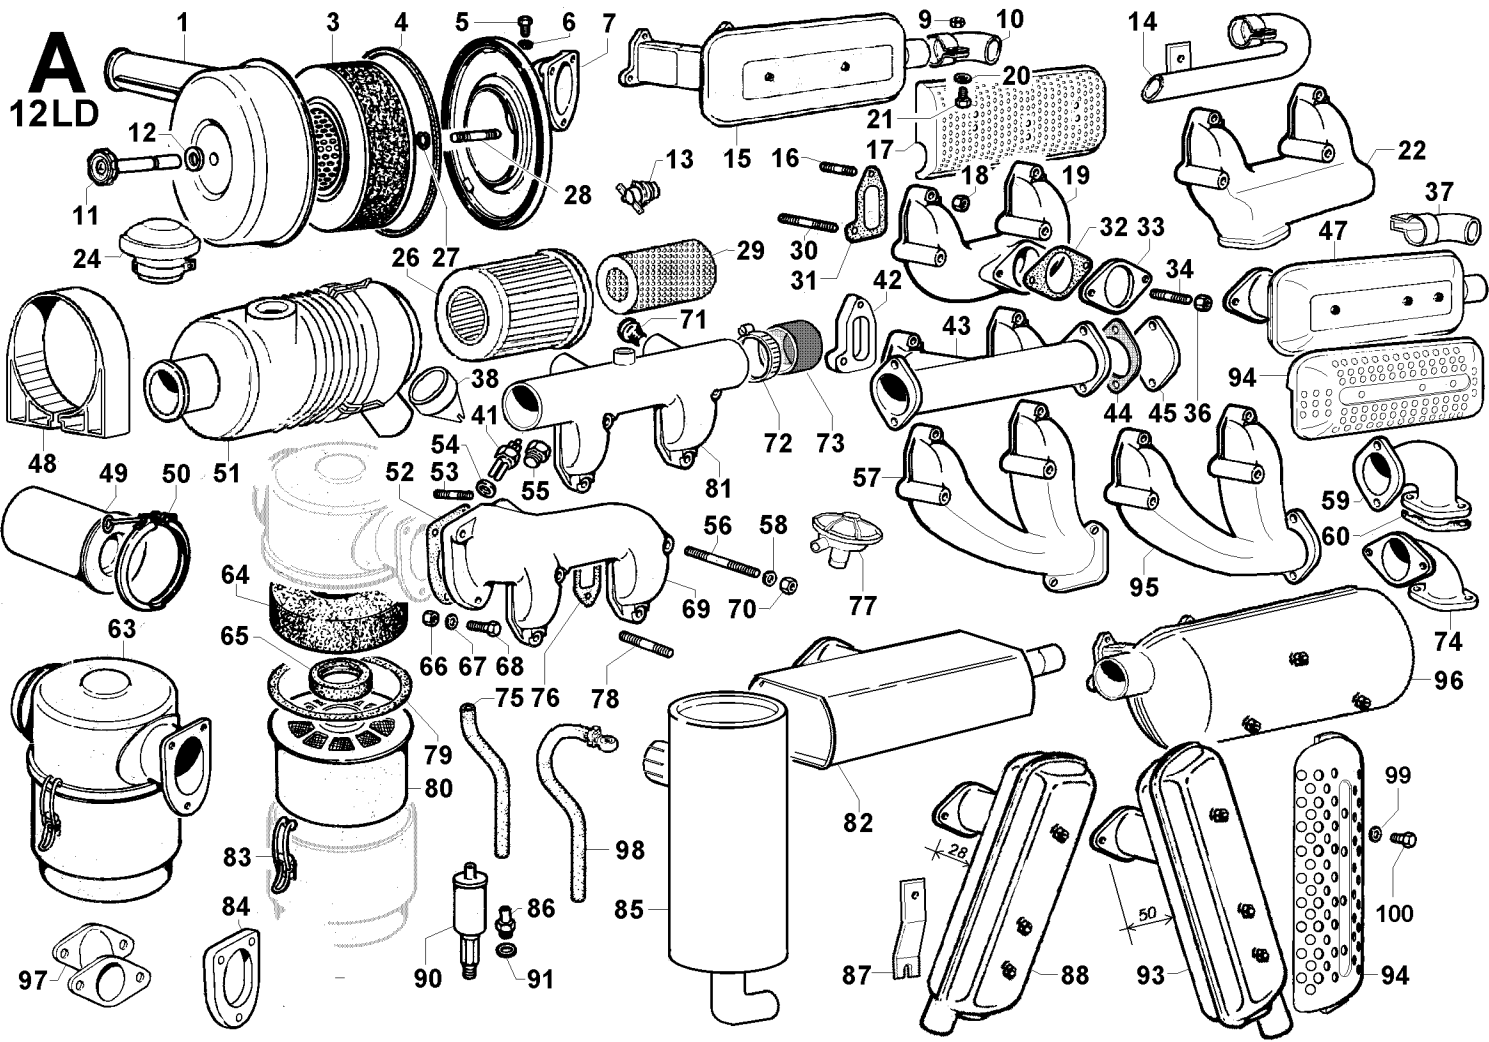

Lombardini 12LD 435 /475

Lombardini 9LD 561 / 625 / 626

A
12LD

F
12LD

E

12LD

Quick Stop Device

15 lts